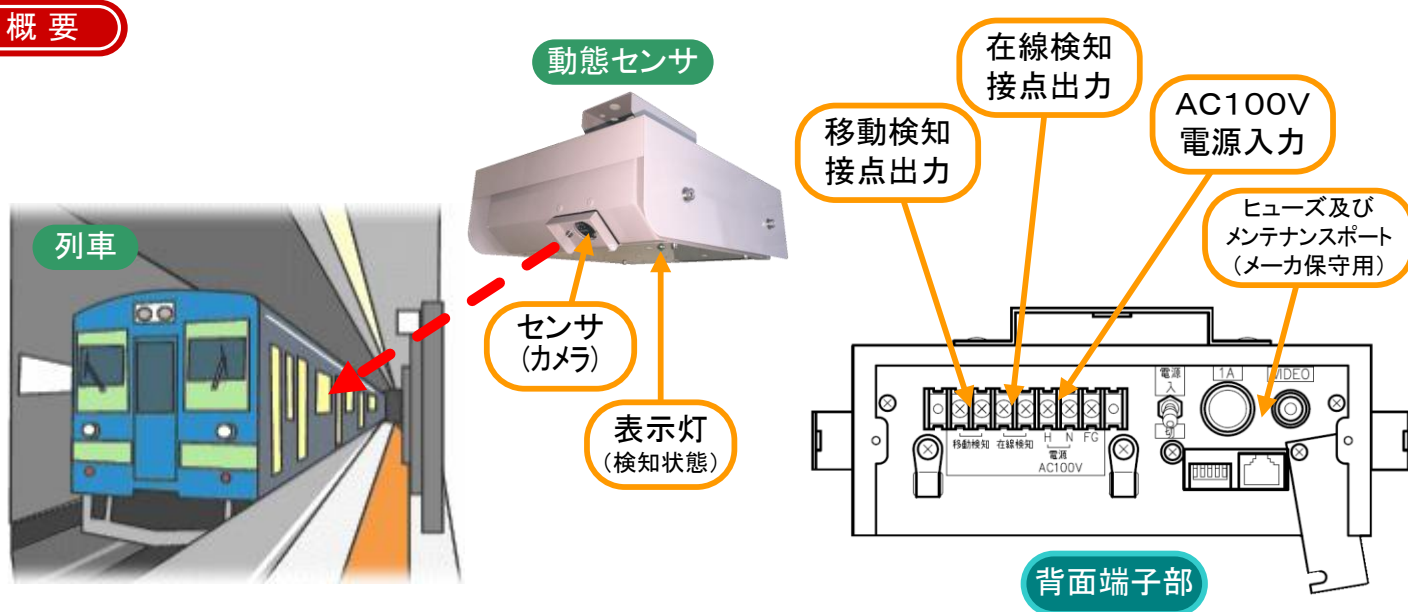

画像処理により列車の進入、停車、発車を検知します 人の動きで検知しない工夫があります

センサ

本装置は、鉄道停車場のホーム上屋に設置し、列車動態（進入・停車・在線・発車）を画像処理による検知結果を外部接点出力することができます。

接近放送や列車案内放送機能を有する装置への制御信号として使用することができます。

概要

機能

- 列車の移動状態を検知して外部接点出力します。
- 列車の在線状態を検知して外部接点出力します。
- 列車の検知により、表示灯が点滅又は、点灯して検知状態を表示します。
- 画像処理により、設置後は角度のみの調整で容易に使用することができます。

定格

形状	吊り下げ型								
制御方式	画像処理による								
接点出力	移動検知 1点(DC/AC 60V 550mAフオトモスリレー) 在線検知 1T(DC30V500mA)								
動作シーケンス	<table border="1"> <thead> <tr> <th>名称</th> <th>動作</th> </tr> </thead> <tbody> <tr> <td>1 表示灯出力</td> <td>各検知状態により下記出力 列車なし:遅い点滅(3秒周期0.2秒ON) 移動検知:早い点滅(0.25秒ON、0.25秒OFF) 停止検知:点灯</td> </tr> <tr> <td>2 移動検知 接点出力</td> <td>列車の進入及び出発検知でON 列車なし及び停止中はOFF</td> </tr> <tr> <td>3 在線検知 接点出力</td> <td>列車の進入、出発及び停止中でON 列車なしでOFF</td> </tr> </tbody> </table>	名称	動作	1 表示灯出力	各検知状態により下記出力 列車なし:遅い点滅(3秒周期0.2秒ON) 移動検知:早い点滅(0.25秒ON、0.25秒OFF) 停止検知:点灯	2 移動検知 接点出力	列車の進入及び出発検知でON 列車なし及び停止中はOFF	3 在線検知 接点出力	列車の進入、出発及び停止中でON 列車なしでOFF
	名称	動作							
	1 表示灯出力	各検知状態により下記出力 列車なし:遅い点滅(3秒周期0.2秒ON) 移動検知:早い点滅(0.25秒ON、0.25秒OFF) 停止検知:点灯							
	2 移動検知 接点出力	列車の進入及び出発検知でON 列車なし及び停止中はOFF							
3 在線検知 接点出力	列車の進入、出発及び停止中でON 列車なしでOFF								
電源電圧	AC100V±10%(50/60Hz)								
消費電力	20VA以下								
周囲温度	-10°C~50°C								
材質	SUS(塗装)								
寸法(mm)	W210×H80×D260(取付金具及び突起物を除く)								
質量	約3.5Kg								