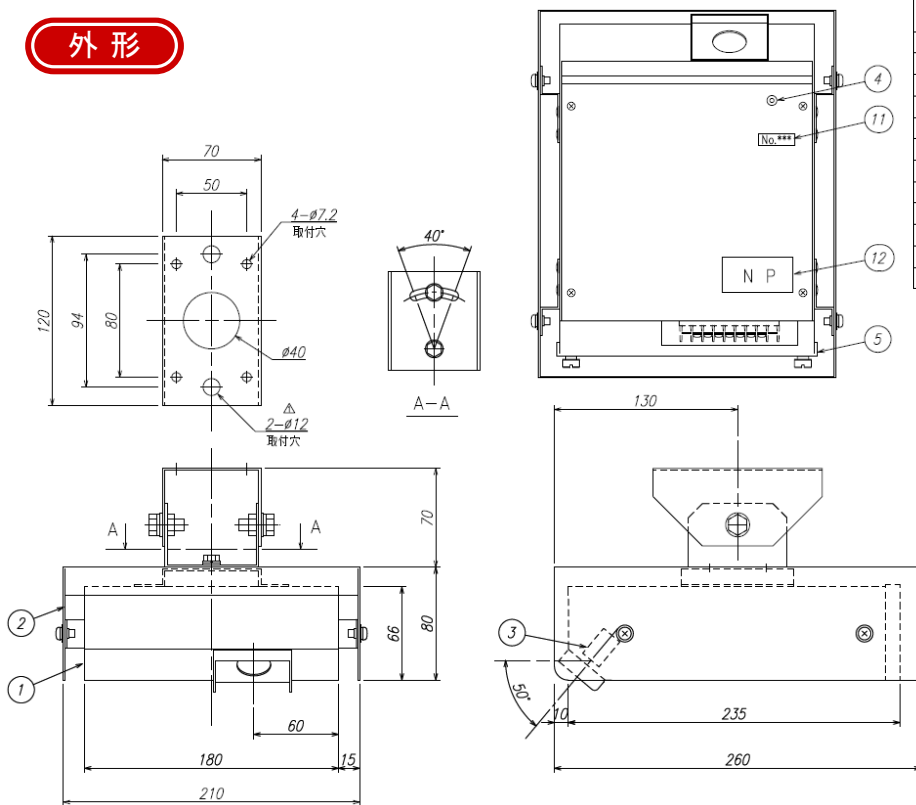

画像処理により列車の進入、停車、発車を検知します 人の動きで検知しない工夫があります

センサ

本装置は、鉄道停車場のホーム上屋に設置し、列車動態（進入・停車・在線・発車）を画像処理による検知結果を外部接点出力することができます。

接近放送や列車案内放送機能を有する装置への制御信号として使用することができます。

概要

機能

- 列車の移動状態を検知して外部接点出力します。
- 列車の在線状態を検知して外部接点出力します。
- 列車の検知により、表示灯が点滅又は、点灯して検知状態を表示します。
- 画像処理により、設置後は角度のみの調整で容易に使用することができます。

定格

形状	吊り下げ型								
制御方式	画像処理による								
接点出力	移動検知 1点(DC/AC 60V 550mAフオトモスリレー) 在線検知 1T(DC30V500mA)								
動作シーケンス	<table border="1"> <thead> <tr> <th>名称</th> <th>動作</th> </tr> </thead> <tbody> <tr> <td>1 表示灯出力</td> <td>各検知状態により下記出力 列車なし:遅い点滅(3秒周期0.2秒ON) 移動検知:早い点滅(0.25秒ON、0.25秒OFF) 停止検知:点灯</td> </tr> <tr> <td>2 移動検知 接点出力</td> <td>列車の進入及び出発検知でON 列車なし及び停止中はOFF</td> </tr> <tr> <td>3 在線検知 接点出力</td> <td>列車の進入、出発及び停止中でON 列車なしでOFF</td> </tr> </tbody> </table>	名称	動作	1 表示灯出力	各検知状態により下記出力 列車なし:遅い点滅(3秒周期0.2秒ON) 移動検知:早い点滅(0.25秒ON、0.25秒OFF) 停止検知:点灯	2 移動検知 接点出力	列車の進入及び出発検知でON 列車なし及び停止中はOFF	3 在線検知 接点出力	列車の進入、出発及び停止中でON 列車なしでOFF
	名称	動作							
	1 表示灯出力	各検知状態により下記出力 列車なし:遅い点滅(3秒周期0.2秒ON) 移動検知:早い点滅(0.25秒ON、0.25秒OFF) 停止検知:点灯							
	2 移動検知 接点出力	列車の進入及び出発検知でON 列車なし及び停止中はOFF							
3 在線検知 接点出力	列車の進入、出発及び停止中でON 列車なしでOFF								
電源電圧	AC100V±10%(50/60Hz)								
消費電力	20VA以下								
周囲温度	-10°C~50°C								
材質	SUS(塗装)								
寸法(mm)	W210×H80×D260(取付金具及び突起物を除く)								
質量	約3.5Kg								

外形

番号 (No.)	名称 (NAME)	記入文字 (MARKING)	備考 (REMARK)
1	画像センサユニット		
2	遮蔽板		
3	カメラ		
4	動作表示灯		LED(緑)
5	端子部カバー		
6	外線端子		
7	電源スイッチ	電源 入/切	
8	ヒューズ	1A	
9	ピンジャック	VIDEO	保守用
10	メンテナンスポート		保守用 (カバー付)
11	プログラムNo表示		保守用 (PETシート)
12	機器銘板		