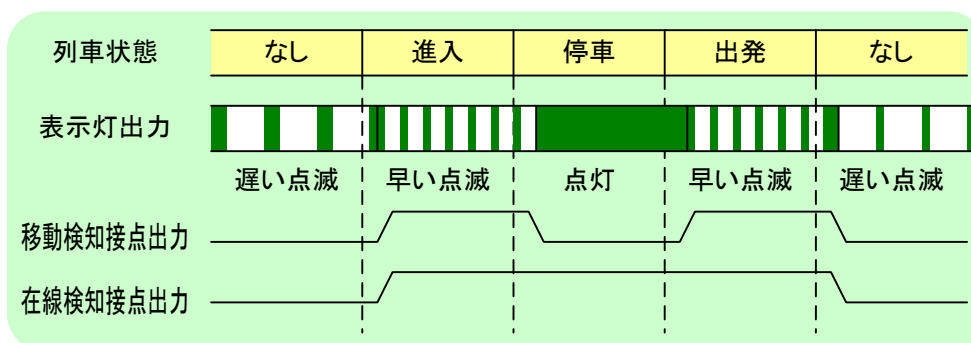

画像処理により列車の進入、停車、発車を検知します 人の動きで検知しない工夫があります

センサ

本装置は、鉄道停車場のホーム上屋に設置し、列車動態（進入・停車・在線・発車）を画像処理による検知結果を外部接点出力することができます。

接近放送や列車案内放送機能を有する装置への制御信号として使用することができます。

概要

機能

- 列車の移動状態を検知して外部接点出力します。
- 列車の在線状態を検知して外部接点出力します。
- 列車の検知により、表示灯が点滅又は、点灯して検知状態を表示します。
- 画像処理により、設置後は角度のみの調整で容易に使用することができます。

定格

形状	吊り下げ型								
制御方式	画像処理による								
接点出力	移動検知 1点(DC/AC 60V 550mAフオトモスリレー) 在線検知 1T(DC30V500mA)								
動作シーケンス	<table border="1"> <thead> <tr> <th>名称</th> <th>動作</th> </tr> </thead> <tbody> <tr> <td>1 表示灯出力</td> <td>各検知状態により下記出力 列車なし:遅い点滅(3秒周期0.2秒ON) 移動検知:早い点滅(0.25秒ON、0.25秒OFF) 停止検知:点灯</td> </tr> <tr> <td>2 移動検知 接点出力</td> <td>列車の進入及び出発検知でON 列車なし及び停止中はOFF</td> </tr> <tr> <td>3 在線検知 接点出力</td> <td>列車の進入、出発及び停止中でON 列車なしでOFF</td> </tr> </tbody> </table>	名称	動作	1 表示灯出力	各検知状態により下記出力 列車なし:遅い点滅(3秒周期0.2秒ON) 移動検知:早い点滅(0.25秒ON、0.25秒OFF) 停止検知:点灯	2 移動検知 接点出力	列車の進入及び出発検知でON 列車なし及び停止中はOFF	3 在線検知 接点出力	列車の進入、出発及び停止中でON 列車なしでOFF
	名称	動作							
	1 表示灯出力	各検知状態により下記出力 列車なし:遅い点滅(3秒周期0.2秒ON) 移動検知:早い点滅(0.25秒ON、0.25秒OFF) 停止検知:点灯							
	2 移動検知 接点出力	列車の進入及び出発検知でON 列車なし及び停止中はOFF							
3 在線検知 接点出力	列車の進入、出発及び停止中でON 列車なしでOFF								
電源電圧	AC100V±10%(50/60Hz)								
消費電力	20VA以下								
周囲温度	-10°C~50°C								
材質	SUS(塗装)								
寸法(mm)	W210×H80×D260(取付金具及び突起物を除く)								
質量	約3.5Kg								