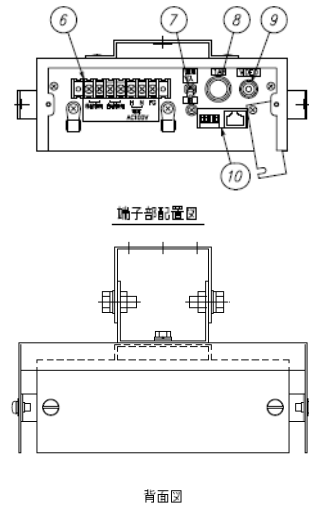

画像処理により列車の進入、停車、発車を検知します 人の動きで検知しない工夫があります

センサ

本装置は、鉄道停車場のホーム上屋に設置し、列車動態（進入・停車・在線・発車）を画像処理による検知結果を外部接点出力することができます。

接近放送や列車案内放送機能を有する装置への制御信号として使用することができます。

概要

機能

- 列車の移動状態を検知して外部接点出力します。
- 列車の在線状態を検知して外部接点出力します。
- 列車の検知により、表示灯が点滅又は、点灯して検知状態を表示します。
- 画像処理により、設置後は角度のみの調整で容易に使用することができます。

定格

形状	吊り下げ型								
制御方式	画像処理による								
接点出力	移動検知 1点(DC/AC 60V 550mAフオトモスリレー) 在線検知 1T(DC30V500mA)								
動作シーケンス	<table border="1"> <thead> <tr> <th>名称</th> <th>動作</th> </tr> </thead> <tbody> <tr> <td>1 表示灯出力</td> <td>各検知状態により下記出力 列車なし:遅い点滅(3秒周期0.2秒ON) 移動検知:早い点滅(0.25秒ON、0.25秒OFF) 停止検知:点灯</td> </tr> <tr> <td>2 移動検知 接点出力</td> <td>列車の進入及び出発検知でON 列車なし及び停止中はOFF</td> </tr> <tr> <td>3 在線検知 接点出力</td> <td>列車の進入、出発及び停止中でON 列車なしでOFF</td> </tr> </tbody> </table>	名称	動作	1 表示灯出力	各検知状態により下記出力 列車なし:遅い点滅(3秒周期0.2秒ON) 移動検知:早い点滅(0.25秒ON、0.25秒OFF) 停止検知:点灯	2 移動検知 接点出力	列車の進入及び出発検知でON 列車なし及び停止中はOFF	3 在線検知 接点出力	列車の進入、出発及び停止中でON 列車なしでOFF
	名称	動作							
	1 表示灯出力	各検知状態により下記出力 列車なし:遅い点滅(3秒周期0.2秒ON) 移動検知:早い点滅(0.25秒ON、0.25秒OFF) 停止検知:点灯							
	2 移動検知 接点出力	列車の進入及び出発検知でON 列車なし及び停止中はOFF							
3 在線検知 接点出力	列車の進入、出発及び停止中でON 列車なしでOFF								
電源電圧	AC100V±10%(50/60Hz)								
消費電力	20VA以下								
周囲温度	-10°C~50°C								
材質	SUS(塗装)								
寸法(mm)	W210×H80×D260(取付金具及び突起物を除く)								
質量	約3.5Kg								

外形

番号 (No.)	名称 (NAME)	記入文字 (MARKING)	備考 (REMARK)
1	画像センサユニット		
2	遮蔽板		
3	カメラ		
4	動作表示灯		LED(緑)
5	端子部カバー		
6	外線端子		
7	電源スイッチ	電源 入/切	
8	ヒューズ	1A	
9	ピンジャック	VIDEO	保守用
10	メンテナンスポート		保守用 (カバー付)
11	プログラムNo表示		保守用 (PETシート)
12	機器銘板		