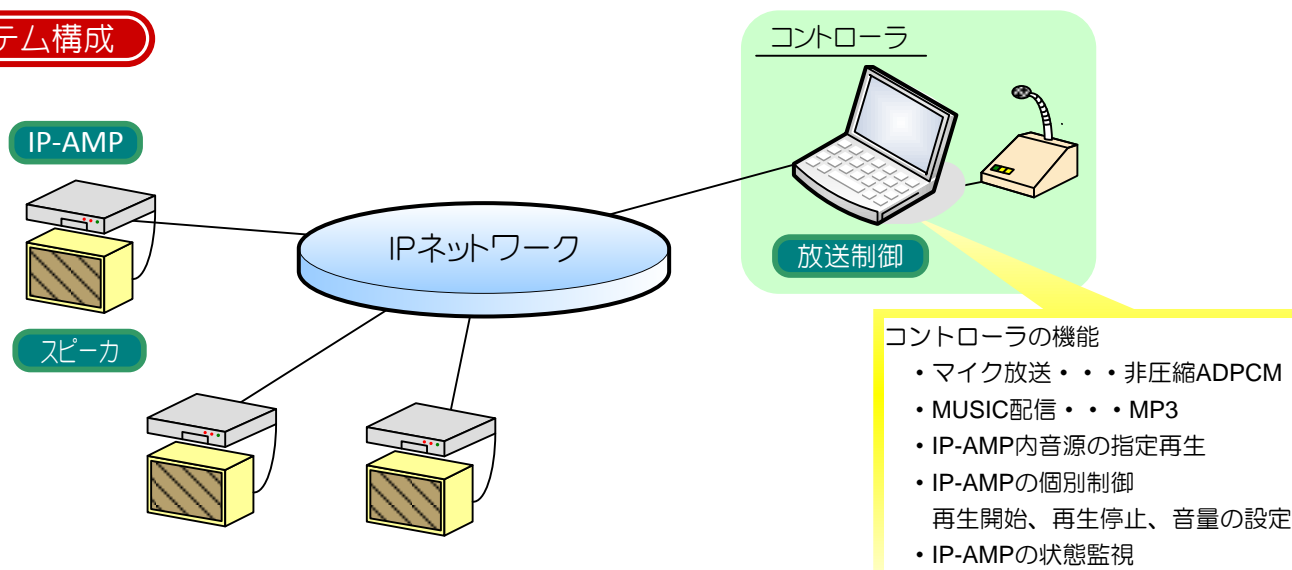

IPネットワークを活用する放送システム導入に！

本装置は、IPネットワークに接続可能なデジタルパワーアンプを内蔵した放送用端末装置です。

IPネットワークが構成された場所であればどこでも設置可能です。

また汎用の外部入出力とAUX出力により、外部機器の制御や既存の放送装置へ入力することができます。

機能

1. マイク放送

■PCMリニアをG.722(SB-ADPCM)で圧縮して伝送するため、高音質でのリアルタイム放送が可能です。

2. BGM音楽放送

■MP3のストリーミング放送による再生が可能です

3. フレーズ合成

■本装置に実装したCFカードに音片(フレーズ)を格納し、その音片コードを指定することにより、ネットワークに負荷をかけないフレーズ合成の音声再生もできます。さらに、FTPによりリモートでの音片の追加変更も可能です。

4. 小型軽量

■B5サイズのコンパクト設計で、置き場所を選びません。

システム構成