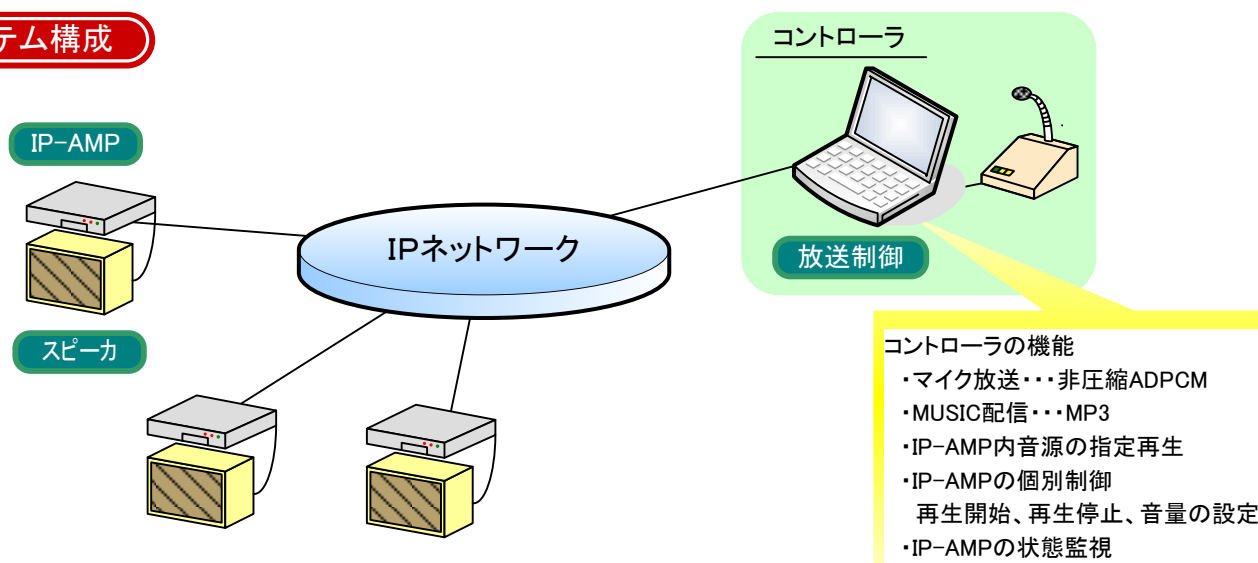

IPネットワークを活用する放送システム導入に！

本装置は、IPネットワークに接続可能なデジタルパワーアンプを内蔵した放送用端末装置です。
IPネットワークが構成された場所であればどこでも設置可能です。
また汎用の外部入出力とAUX出力により、外部機器の制御や既存の放送装置へ入力することができます。

機能

1. マイク放送

■PCMリニアをG.722(SB-ADPCM)で圧縮して伝送するため、高音質でのリアルタイム放送が可能です。

2. BGM音楽放送

■MP3のストリーミング放送による再生が可能です

3. フレーズ合成

■本装置に実装したCFカードに音片(フレーズ)を格納し、その音片コードを指定することにより、ネットワークに負荷をかけないフレーズ合成の音声再生もできます。
さらに、FTPによりリモートでの音片の追加変更も可能です。

4. 小型軽量

■B5サイズのコンパクト設計で、置き場所を選びません。

システム構成