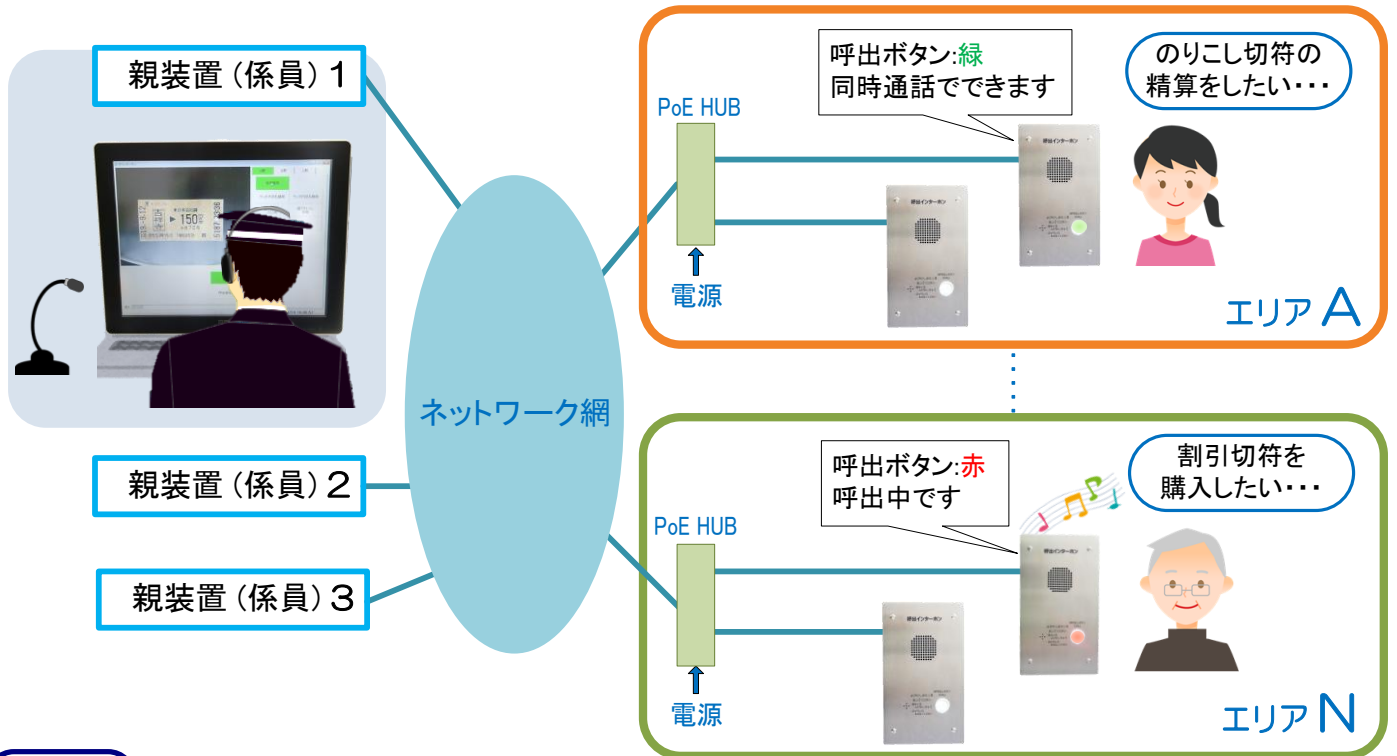

IPインターホン

シンプル構成で安価に設置が可能 お客様へのサービス向上に!!

券面カメラ

- ◇ インターホンの接続はLANケーブル1本で可能
- ◇ 複数のインターホンを接続、無人駅・夜間無人駅をまとめて管理
- ◇ シンプルな導入、ニーズに合わせて構成可能
- ◇ 複数の親装置でお客様をお待たせすることなく対応可能
- ◇ 券面カメラにより券種の確認、お客様への対応がスムーズに!!
(オプション)

機能

■IPインターホンから呼出し

呼出ボタンを押すと「赤色」で点灯し呼出中であることを表示
親装置(係員)が対応すると「緑色」で点灯し、IPインターホン内部のマイクとスピーカで同時通話ができます

■係員が通話中のときは…

係員が他のインターホンと通話中のときは「話中音」が流れます
しばらくして再度呼出ボタンを押してください

■係員からIPインターホンの呼出し

親装置の画面の当該回線ボタンを押して音声で呼出します

■券面カメラによる確認 (オプション)

券面カメラにより親装置から券種の確認ができます

定格

親装置接続台数	3台	インターホン接続台数	100台
インターホン型式	KUI0163A-04	設置方法	埋込型
外形・寸法	W:140 H:250 D:60 (単位:mm)		
材質・塗装色	パネル: SUS304 ヘアライン		
通話	マイク・スピーカによる同時通話(ハンズフリー)		
回線構成	LANケーブル PoE対応カテゴリ5e以上		
受話(スピーカ)	最大0.3W/8Ω		
呼出ボタン	CALL (係員呼出)		
呼出ボタン表示灯制御電圧	呼出中:赤色 通話中:緑色		
電源	電源入力: Ethernetより供給 (PoE IEEE802.3af 準拠)		
消費電力	50mA(券面カメラ除く)		