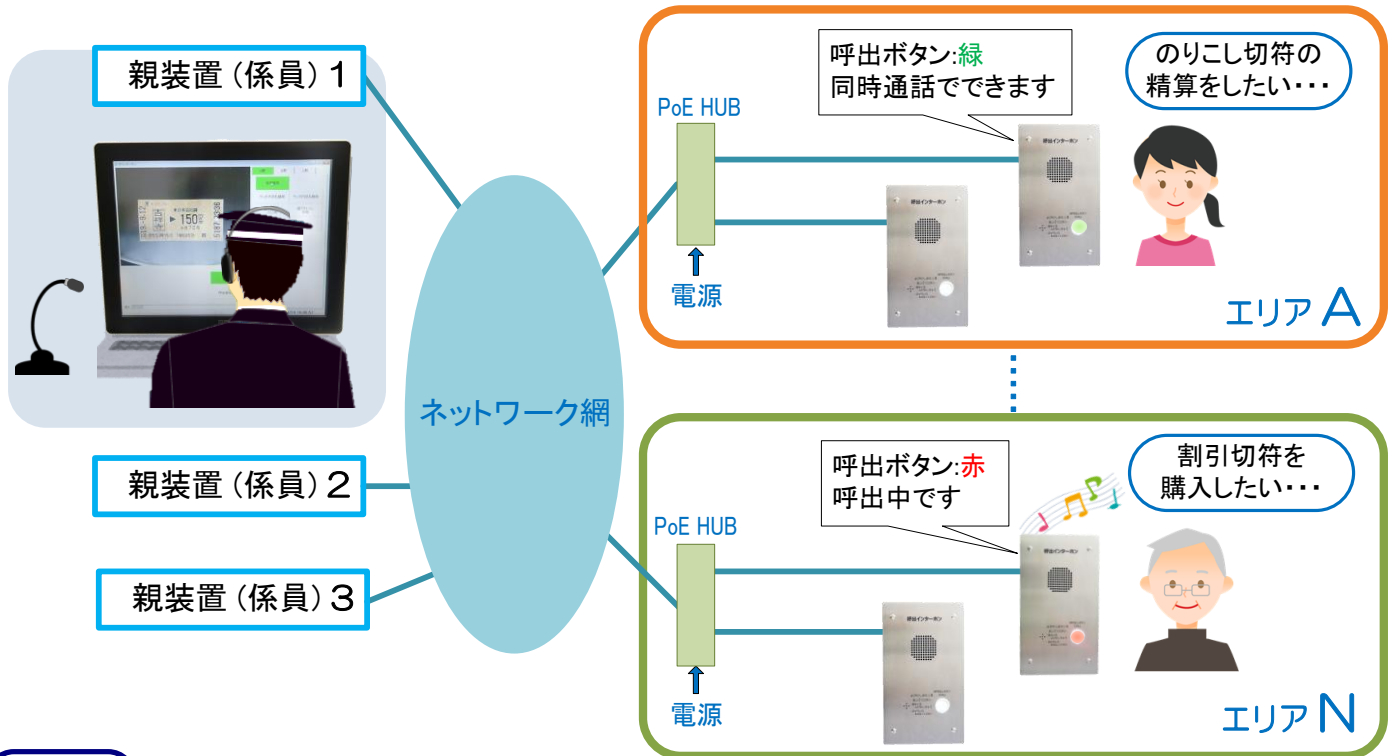

シンプル構成で安価に設置が可能 お客様へのサービス向上に!!

- ◇ インターホンの接続はLANケーブル1本で可能
- ◇ 複数のインターホンを接続、無人駅・夜間無人駅をまとめて管理
- ◇ シンプルな導入、ニーズに合わせて構成可能
- ◇ 複数の親装置でお客様をお待たせすることなく対応可能
- ◇ 券面カメラにより券種の確認、お客様への対応がスムーズに!!
(オプション)

機能

■IPインターホンから呼出し

呼出ボタンを押すと「赤色」で点灯し呼出中であることを表示
親装置(係員)が対応すると「緑色」で点灯し、IPインターホン内部のマイクとスピーカで同時通話ができます

■係員が通話中のときは…

係員が他のインターホンと通話中のときは「話中音」が流れます
しばらくして再度呼出ボタンを押してください

■係員からIPインターホンの呼出し

親装置の画面の当該回線ボタンを押して音声で呼出します

■券面カメラによる確認 (オプション)

券面カメラにより親装置から券種の確認ができます

定格

親装置接続台数	3台	インターホン接続台数	100台
インターホン型式	KUI0163A-04	設置方法	埋込型
外形・寸法	W:140 H:250 D:60 (単位:mm)		
材質・塗装色	パネル: SUS304 ヘアライン		
通話	マイク・スピーカによる同時通話(ハンズフリー)		
回線構成	LANケーブル PoE対応カテゴリ5e以上		
受話(スピーカ)	最大0.3W/8Ω		
呼出ボタン	CALL (係員呼出)		
呼出ボタン表示灯制御電圧	呼出中:赤色 通話中:緑色		
電源	電源入力: Ethernetより供給 (PoE IEEE802.3af 準拠)		
消費電力	50mA(券面カメラ除く)		