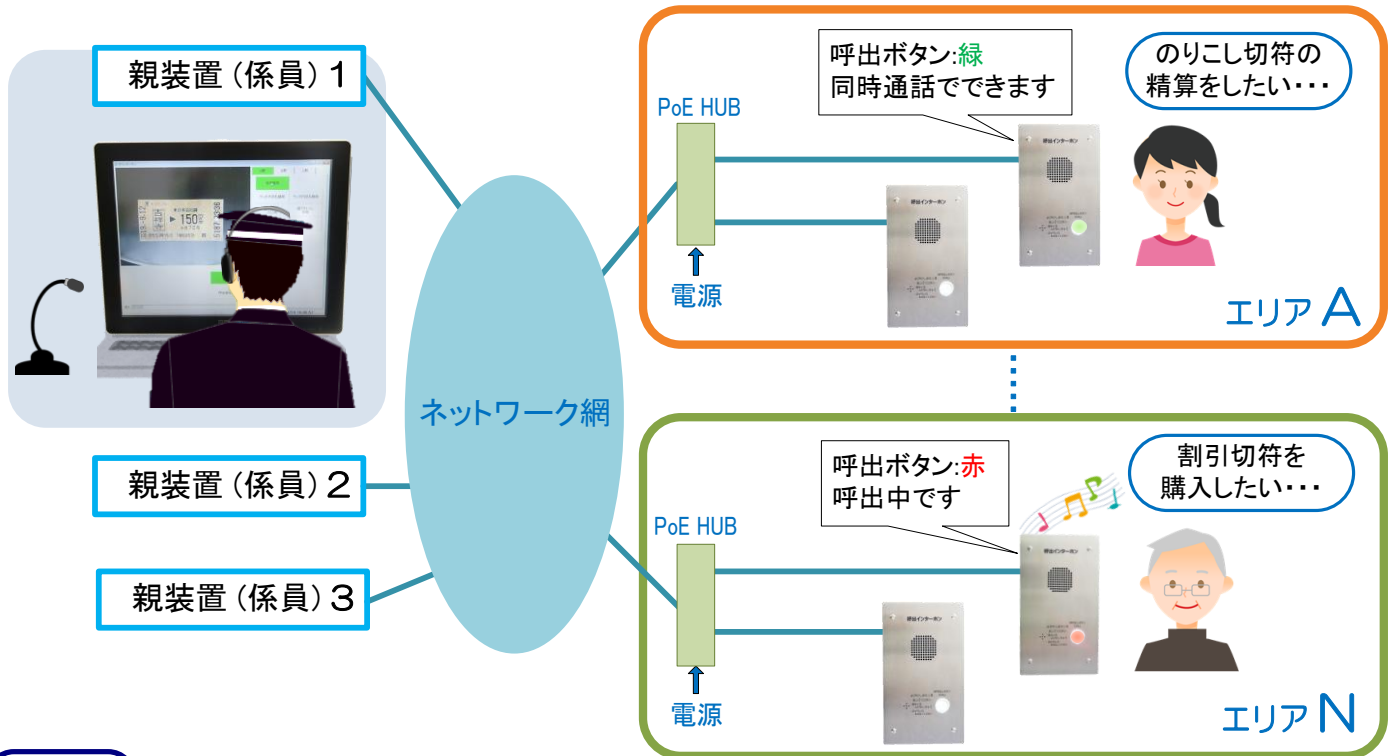

シンプル構成で安価に設置が可能 お客様へのサービス向上に!!

券面カメラ

- ◇ インターホンの接続はLANケーブル1本で可能
- ◇ 複数のインターホンを接続、無人駅・夜間無人駅をまとめて管理
- ◇ シンプルな導入、ニーズに合わせて構成可能
- ◇ 複数の親装置でお客様をお待たせすることなく対応可能
- ◇ 券面カメラにより券種の確認、お客様への対応がスムーズに!!
(オプション)

機能

■IPインターホンから呼出し

呼出ボタンを押すと「赤色」で点灯し呼出中であることを表示
親装置(係員)が対応すると「緑色」で点灯し、IPインターホン内部のマイクとスピーカで同時通話ができます

■係員が通話中のときは…

係員が他のインターホンと通話中のときは「話中音」が流れます
しばらくして再度呼出ボタンを押してください

■係員からIPインターホンの呼出し

親装置の画面の当該回線ボタンを押して音声で呼出します

■券面カメラによる確認 (オプション)

券面カメラにより親装置から券種の確認ができます

定格

親装置接続台数	3台	インターホン接続台数	100台
インターホン型式	KUI0163A-04	設置方法	埋込型
外形・寸法	W:140 H:250 D:60 (単位:mm)		
材質・塗装色	パネル: SUS304 ヘアライン		
通話	マイク・スピーカによる同時通話(ハンズフリー)		
回線構成	LANケーブル PoE対応カテゴリ5e以上		
受話(スピーカ)	最大0.3W/8Ω		
呼出ボタン	CALL (係員呼出)		
呼出ボタン表示灯制御電圧	呼出中:赤色 通話中:緑色		
電源	電源入力: Ethernetより供給 (PoE IEEE802.3af 準拠)		
消費電力	50mA(券面カメラ除く)		