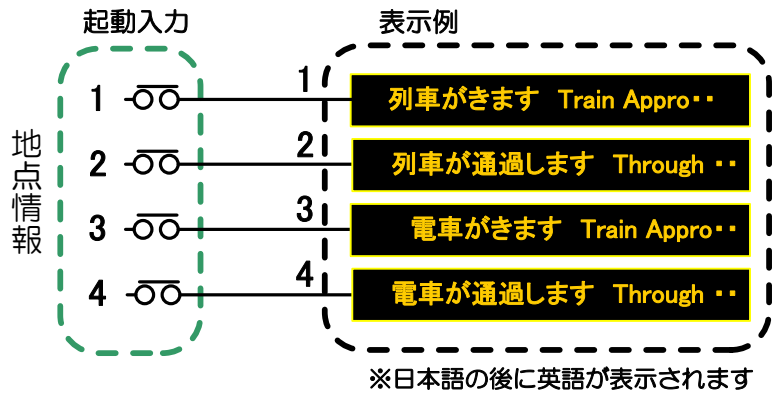

## お客様の 安全・安心をサポートします!!

- ◇ 薄型・軽量・コンパクト
- ◇ LED使用で省エネ&エコ
- ◇ 両面表示で乗客の安全・安心に貢献します
- ◇ 外部起動入力により4種類のスクロール表示から選択  
お客様のご要望にお応えします!!

## 機能

- 正面及び背面に文字をスクロール表示させます。
- 起動入力の間、表示します。
- 表示灯はLEDを使用していますので定期的なメンテナンスは不要です。

## 外観