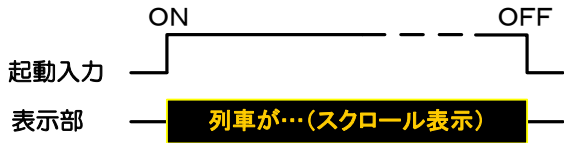

## 機能

- 正面及び背面に文字をスクロール表示させます。
- 起動入力の間、表示します。
- 表示灯はLEDを使用していますので定期的なメンテナンスは不要です。