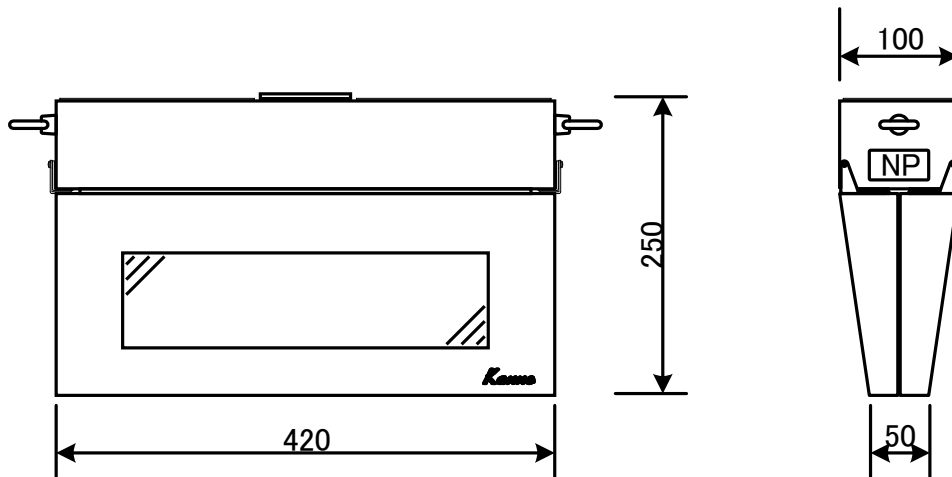

## 機能

- 正面及び背面に文字をスクロール表示させます。
- 起動入力の間、表示します。
- 表示灯はLEDを使用していますので定期的なメンテナンスは不要です。

## 外観

## 定格

型式	KUR0317A-04	表示面	両面
外形・寸法	軒下吊下げ型	文字色	オレンジ色
塗装色	シルバー色	質量	4.5kg
材質	SUS	輝度	80mcd
LEDモジュール数	4モジュール	視認距離	約8m以上
LED字高	76mm	保護等級	IP33
明度差	5以上 (JR西日本サインデザインマニュアル2014)		
表示方式	スクロール表示 4種類 (起動入力1~4に対応)		
起動入力	4点		
起動方式	無電圧メーク接点入力 (DC24V/10mA)		
アラーム出力	ヒューズ断にて無電圧接点出力		
電源仕様	AC100V±10% 50/60Hz 1φ 30VA以下		
絶縁抵抗	交流入力端子~筐体間を DC500Vメガーにて測定し 5MΩ以上		
耐電圧	AC1500Vを1分間印加し異常ないこと		
温度	-5~+50℃		
湿度	80%以下 (但し、結露なきこと)		