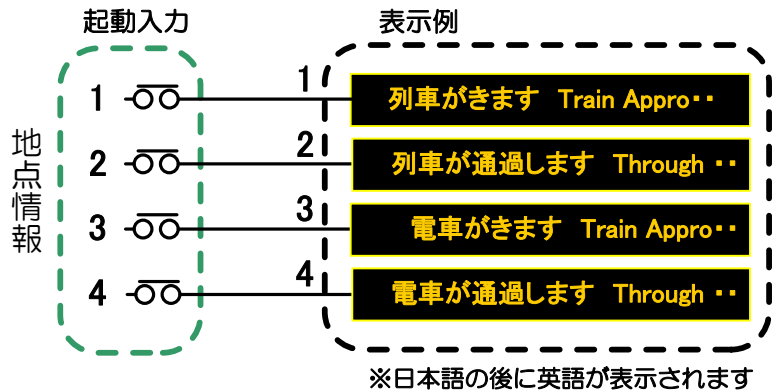

お客様の 安全・安心をサポートします!!

- ◇ 薄型・軽量・コンパクト
- ◇ LED使用で省エネ&エコ
- ◇ 両面表示で乗客の安全・安心に貢献します
- ◇ 外部起動入力により4種類のスクロール表示から選択
お客様のご要望にお応えします!!
- ◇ 音源ボード(オプション)により、
列車の接近を表示と共に音でお知らせします

機能

- 正面及び背面に文字をスクロール表示させます。
- 起動入力の間、表示とチャイム音(オプション)でお知らせします。
- 表示灯はLEDを使用していますので定期的なメンテナンスは不要です。

外観

定格

型式	KUR0317A-04	表示面	両面
外形・寸法	軒下吊下げ型	文字色	オレンジ色
塗装色	シルバー色	質量	4.5kg
材質	SUS	音源ボード	チャイム音
LED字高	76mm	保護等級	IP33
表示方式	スクロール表示 4種類 (起動入力1~4に対応)		
起動入力	4点		
起動方式	無電圧メーク接点入力 (DC24V/10mA)		
アラーム出力	ヒューズ断にて無電圧接点出力		
電源仕様	AC100V±10% 50/60Hz 1φ 30VA以下		
絶縁抵抗	交流入力端子~筐体間を DC500Vメガーにて測定し 5MΩ以上		
耐電圧	AC1500Vを1分間印加し異常ないこと		
温度	-5~+50℃		
湿度	80%以下 (但し、結露なきこと)		