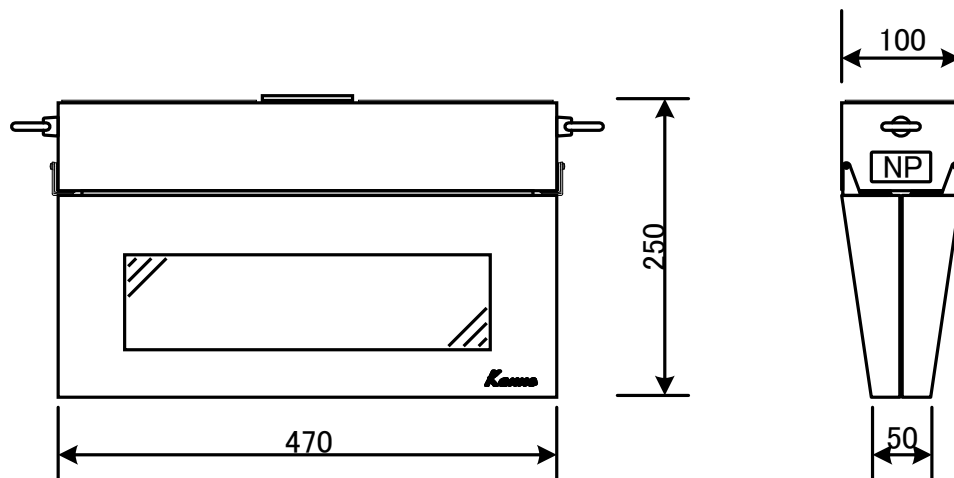

お客様の 安全・安心をサポートします!!

- ◇ 薄型・軽量・コンパクト
- ◇ LED使用で省エネ&エコ
- ◇ 両面表示で乗客の安全・安心に貢献します
- ◇ 外部起動入力により4種類のスクロール表示から選択
お客様のご要望にお応えします!!
- ◇ 音源ボード(オプション)により、
列車の接近を表示と共に音でお知らせします

機能

- 正面及び背面に文字をスクロール表示させます。
- 起動入力の間、表示とチャイム音(オプション)でお知らせします。
- 表示灯はLEDを使用していますので定期的なメンテナンスは不要です。

外観

定格

型式	KUR0317A-04	表示面	両面
外形・寸法	軒下吊下げ型	文字色	オレンジ色
塗装色	シルバー色	質量	4.5kg
材質	SUS	音源ボード	チャイム音
LED字高	76mm	保護等級	IP33
表示方式	スクロール表示 4種類 (起動入力1~4に対応)		
起動入力	4点		
起動方式	無電圧メーク接点入力 (DC24V/10mA)		
アラーム出力	ヒューズ断にて無電圧接点出力		
電源仕様	AC100V±10% 50/60Hz 1φ 30VA以下		
絶縁抵抗	交流入力端子~筐体間を DC500Vメガーにて測定し 5MΩ以上		
耐電圧	AC1500Vを1分間印加し異常ないこと		
温度	-5~+50℃		
湿度	80%以下 (但し、結露なきこと)		