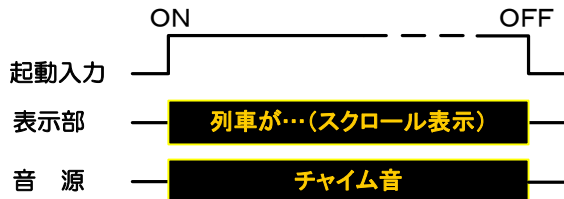

お客様の 安全・安心をサポートします!!

- ◇ 薄型・軽量・コンパクト
- ◇ LED使用で省エネ&エコ
- ◇ 両面表示で乗客の安全・安心に貢献します
- ◇ 外部起動入力により4種類のスクロール表示から選択
お客様のご要望にお応えします!!
- ◇ 音源ボード(オプション)により、
列車の接近を表示と共に音でお知らせします

機能

- 正面及び背面に文字をスクロール表示させます。
- 起動入力の間、表示とチャイム音(オプション)でお知らせします。
- 表示灯はLEDを使用していますので定期的なメンテナンスは不要です。

外観

定格

型式	KUR0317A-04	表示面	両面
外形・寸法	軒下吊下げ型	文字色	オレンジ色
塗装色	シルバー色	質量	4.5kg
材質	SUS	音源ボード	チャイム音
LED字高	76mm	保護等級	IP33
表示方式	スクロール表示 4種類 (起動入力1~4に対応)		
起動入力	4点		
起動方式	無電圧メーク接点入力 (DC24V/10mA)		
アラーム出力	ヒューズ断にて無電圧接点出力		
電源仕様	AC100V±10% 50/60Hz 1φ 30VA以下		
絶縁抵抗	交流入力端子~筐体間を DC500Vメガーにて測定し 5MΩ以上		
耐電圧	AC1500Vを1分間印加し異常ないこと		
温度	-5~+50℃		
湿度	80%以下 (但し、結露なきこと)		