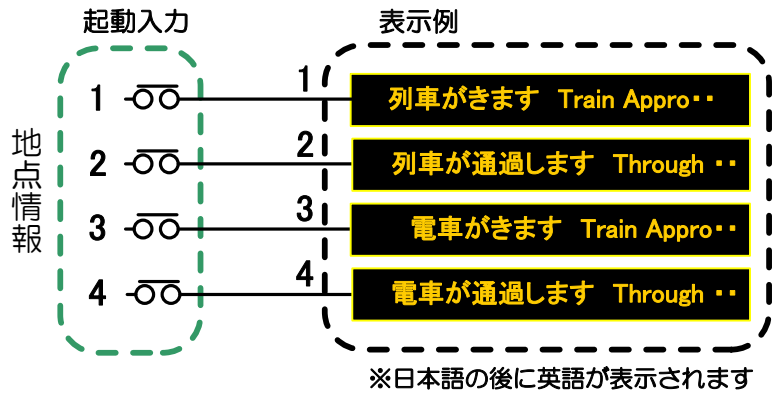

## お客様の 安全・安心をサポートします!!

- ◇ 薄型・軽量・コンパクト
- ◇ LED使用で省エネ&エコ
- ◇ 両面表示で乗客の安全・安心に貢献します
- ◇ 外部起動入力により4種類のスクロール表示から選択  
お客様のご要望にお応えします!!
- ◇ 音源ボード(オプション)により、  
列車の接近を表示と共に音でお知らせします

## 機能

- 正面及び背面に文字をスクロール表示させます。
- 起動入力の間、表示とチャイム音(オプション)でお知らせします。
- 表示灯はLEDを使用していますので定期的なメンテナンスは不要です。

## 外観