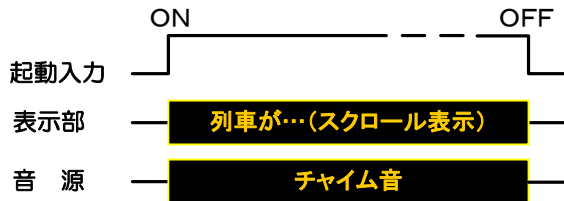

## お客様の 安全・安心をサポートします!!

- ◇ 薄型・軽量・コンパクト
- ◇ LED使用で省エネ&エコ
- ◇ 両面表示で乗客の安全・安心に貢献します
- ◇ 外部起動入力により4種類のスクロール表示から選択  
お客様のご要望にお応えします!!
- ◇ 音源ボード(オプション)により、  
列車の接近を表示と共に音でお知らせします

## 機能

- 正面及び背面に文字をスクロール表示させます。
- 起動入力の間、表示とチャイム音(オプション)でお知らせします。
- 表示灯はLEDを使用していますので定期的なメンテナンスは不要です。