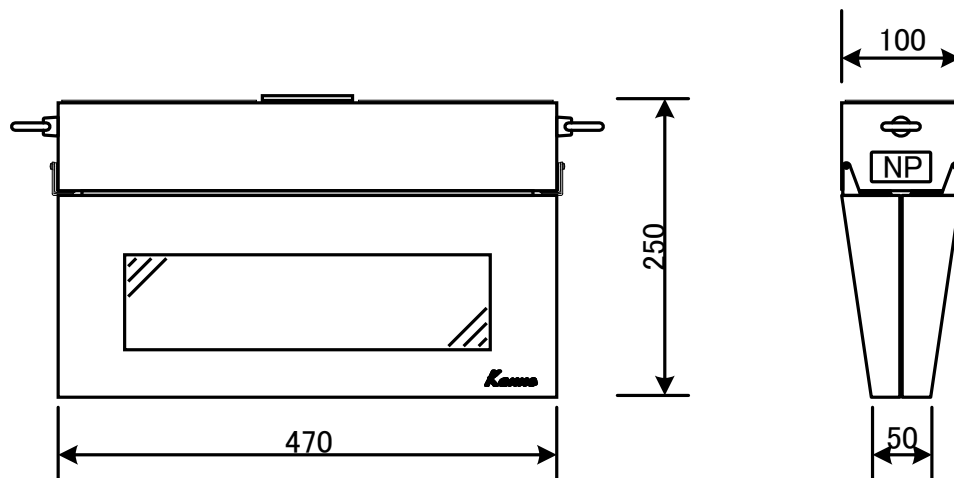

## 機能

- 正面及び背面に文字をスクロール表示させます。
- 起動入力の間、表示とチャイム音(オプション)でお知らせします。
- 表示灯はLEDを使用していますので定期的なメンテナンスは不要です。

## 外観

## 定格

|        |                                  |       |       |
|--------|----------------------------------|-------|-------|
| 型式     | KUR0317A-04                      | 表示面   | 両面    |
| 外形・寸法  | 軒下吊下げ型                           | 文字色   | オレンジ色 |
| 塗装色    | シルバー色                            | 質量    | 4.5kg |
| 材質     | SUS                              | 音源ボード | チャイム音 |
| LED字高  | 76mm                             | 保護等級  | IP33  |
| 表示方式   | スクロール表示 4種類 (起動入力1~4に対応)         |       |       |
| 起動入力   | 4点                               |       |       |
| 起動方式   | 無電圧メーク接点入力 (DC24V/10mA)          |       |       |
| アラーム出力 | ヒューズ断にて無電圧接点出力                   |       |       |
| 電源仕様   | AC100V±10% 50/60Hz 1φ 30VA以下     |       |       |
| 絶縁抵抗   | 交流入力端子~筐体間を DC500Vメガーにて測定し 5MΩ以上 |       |       |
| 耐電圧    | AC1500Vを1分間印加し異常ないこと             |       |       |
| 温度     | -5~+50℃                          |       |       |
| 湿度     | 80%以下 (但し、結露なきこと)                |       |       |