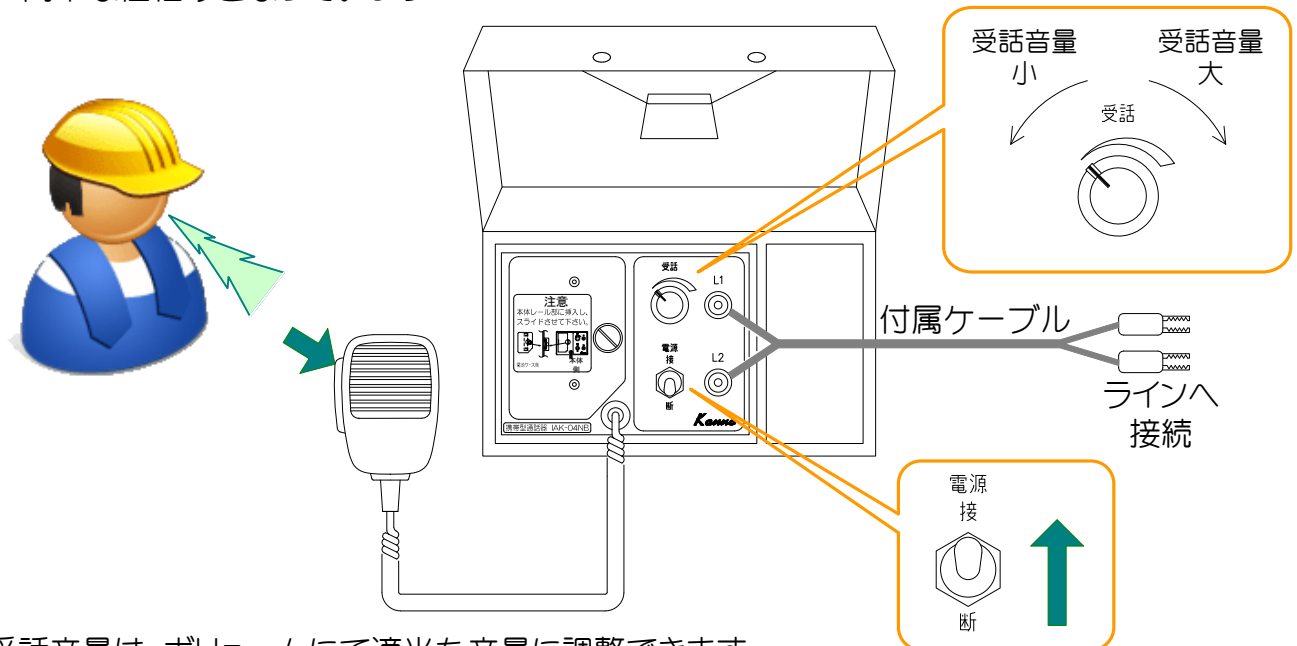

作業者間の相互連絡に、現地作業の必需品！

本装置は、既設の電話回線を利用して、通話器数台をその回線に並列に接続することにより、そのまま通話回線が構成されるもので、どの通話回線からでも一斉呼出、および相互間にて通話が行えます。

ケース収納時

機能

- 外線端子にラインを接続し、電源スイッチを入れてマイクの押ボタンを押しながら通話できる簡単な仕組みとなっています。

- 受話音量は、ボリュームにて適当な音量に調整できます。

- 単一電池で動作可能な外部電源不要タイプです。
(スピーカからの音質が悪くなったら電池を交換してください。)

※ 通話中にマイクをスピーカに近づけると、ハウリング(発振)する場合がありますので、その時はマイクを離すか受話音量を調整してご使用ください。

※ 長時間使用しない時は、電池を本機から取り外してください。

仕様および定格

呼出方式	拡声呼出
通話方式	マイクおよびスピーカによる
増幅器出力	0.5W
歪 率	10%以内(定格出力時)
S/N比	50dB以上
周波数特性	1000Hzを基準とし300Hzで-10dB 3000Hzで-3dB以内
入力インピーダンス	待受時 10k Ω 以上 通話時 1 \pm 0.2k Ω
入力レベル	-10dB以下(定格出力にて)
最大出力レベル	-5dB以上(1k Ω 負荷にて)
電 源	DC6V 単一電池 \times 4
消費電流	0.3A以下(DC6V定格出力)
材 質	SPCC/型押皮製ケース
寸法(mm)	W:215 \times H:230 \times D:116
質 量	約2Kg