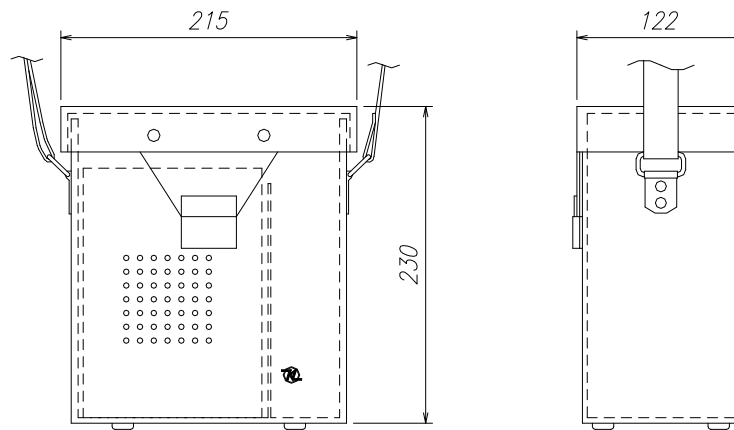

仕様および定格

呼出方式	拡声呼出
通話方式	マイクおよびスピーカによる
増幅器出力	0.5W
歪 率	10%以内(定格出力時)
S/N比	50dB以上
周波数特性	1000Hzを基準とし300Hzで-10dB 3000Hzで-3dB以内
入力インピーダンス	待受時 10kΩ以上 通話時 1$\pm$0.2kΩ
入力レベル	-10dB以下(定格出力にて)
最大出力レベル	-5dB以上(1kΩ負荷にて)
電 源	DC6V 単一電池$\times$4
消費電流	0.3A以下(DC6V定格出力)
材 質	SPCC/型押皮製ケース
寸法(mm)	W:215$\times$H:230$\times$D:116
質 量	約2Kg

外形

*仕様及び外観は予告なく変更することがあります。

株式会社 **カンノ製作所**

<http://kanno.co.jp>

事業所	郵便番号	所在地	電話番号	FAX番号	JR電話番号
本 社	802-0022	福岡県北九州市小倉北区上富野1丁目5番25号	(093)521-9531	(093)511-6470	(091)3111
九州営業所	802-0022	福岡県北九州市小倉北区上富野1丁目5番25号	(093)521-9531	(093)521-9556	(091)3111
東京営業所	359-0001	埼玉県所沢市下富734	(04)2942-4177	(04)2943-0139	(053)7771
首都圏営業所	160-0023	東京都新宿区西新宿3丁目3-13 西新宿水間ビル3F	(03)6304-5801	(03)6304-5805	(070)2228
名古屋営業所	453-0015	愛知県名古屋市中村区椿町16-4 しらさぎビル5D	(052)459-3212	(052)459-3213	(020)1600
仙台営業所	984-0051	宮城県仙台市若林区新寺1丁目5-26 レインボー仙台ビル209号	(022)295-6286	(022)295-6296	(050)4862
大阪営業部	532-0011	大阪府大阪市淀川区西中島7丁目4-17新大阪上野東洋ビル6F	(06)6889-5570	(06)6889-5573	(071)3336
金沢営業所	920-0031	石川県金沢市広岡1-5-23金沢第一ビル604	(076)221-5223	(076)221-5229	(050)4861
米子営業所	683-0043	鳥取県米子市末広町 181 第一Tビル 3-C	(0859)33-3966	(TEL/FAX共用)	(085)3111
広島営業所	732-0056	広島県広島市東区上大須賀町9-14パーフロント上大須賀202	(082)263-9126	(TEL/FAX共用)	(081)3899
北九州工場	800-0365	福岡県京都郡苅田町苅田3787-74	(093)436-2330	(093)436-2337	(091)3110