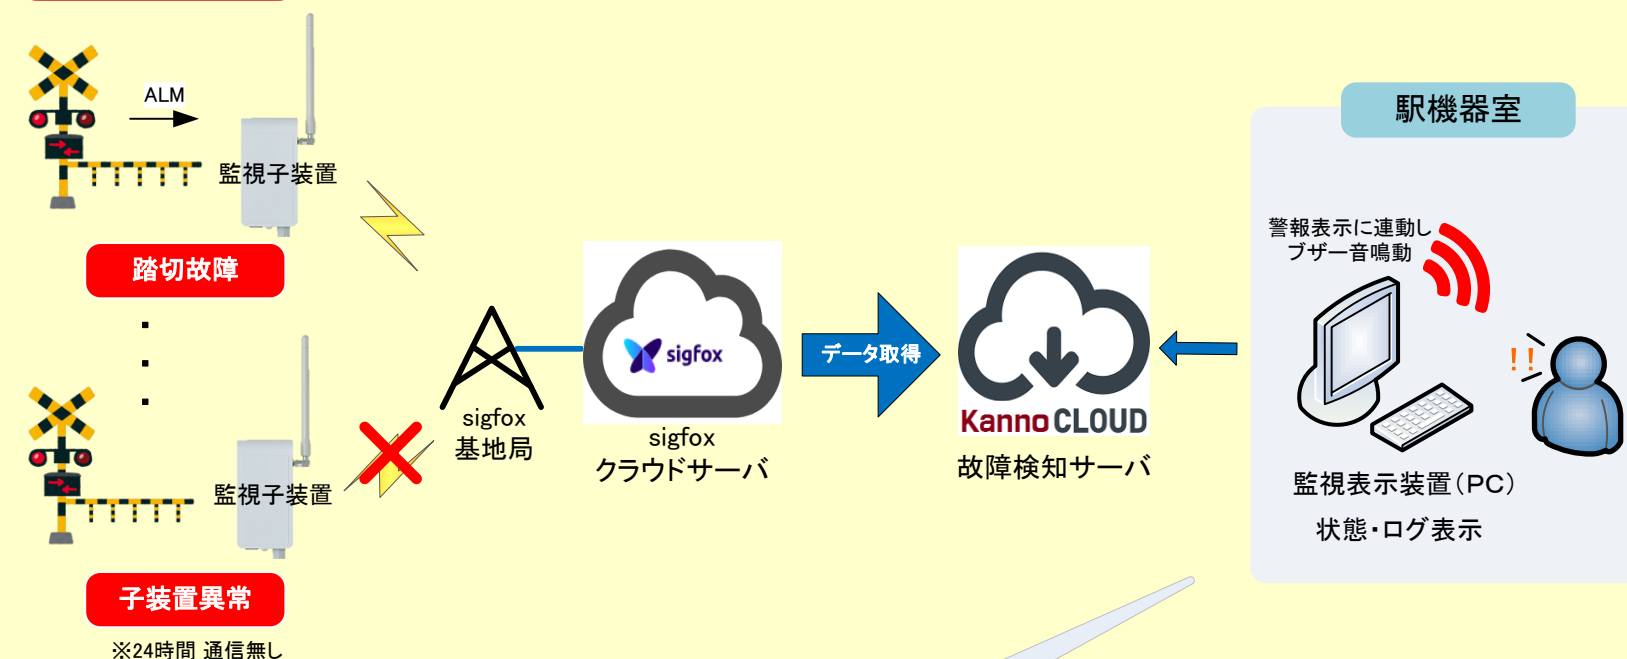

踏切遮断機の故障を検知！
遠隔地・多地点の踏切故障をブラウザで一括監視出来ます。

ワイヤレス
モニタリング！

クラウド
サービス！

機能概要

- LPWA (Sigfox) を通信インフラに使用した踏切遮断機の故障検知サービスです。
- 遠隔地・多地点にある踏切遮断機の故障検知を監視し、故障検知サーバを経由して、監視端末よりブラウザを通じて一括で確認することが可能です。
- 通信インフラにはSigfoxとインターネットを使用するため、自社の通信回線を準備、保守する必要がなく、安価にシステムを構築できます。
- 故障検知サーバはクラウドサーバを使用するため、自社にサーバを設置する必要はありません。年額の使用料のみで監視が行えます。

機能

- 故障検知サーバ(クラウドサーバ)
 - ・Sigfoxサーバよりインターネット回線を経由し、故障検知サーバへ接続され、監視子装置の監視情報の収集、保存及び設定データの管理ができます。
 - ・故障検知サーバに監視子装置の端末情報(Sigfox ID)及び設置箇所名称の登録を行えます。
- 監視表示装置
 - ・故障検知サーバとインターネット回線で接続され、監視子装置の状態表示および設置箇所名称の入力・保守・ファイル出力操作ができます。
- 監視子装置
 - ・監視入力点数は2点、故障接点条件はA接点固定とします。(故障検知サーバ側で切替可能)
 - ・踏切遮断機の故障発生を検知した時にSigfoxサーバへ監視情報を送信、故障復旧を検知した時にSigfoxサーバへ監視情報を送信します。(アラームモード)
 - ・監視子装置は電池駆動です。内部には専用リチウム電池を使用します。最大約5年動作(1日10回送信の場合)
 - ・屋外使用可能な防水構造(IPX5)です。
 - ・24時間に1回 死活監視信号を送信します。

【監視子装置 型番】
Optex OWU-101S(電池駆動モデル)

システム 構成例

監視表示装置(PC) ブラウザ 画面例

【故障一覧 画面例】

No.	踏切名称	アラーム内容	発生日時
1	004踏切	踏切故障	2024年02月27日 11時42分53秒
2	098踏切	子装置異常	2023年11月30日 11時07分09秒
3	009踏切	子装置異常	2023年11月28日 17時56分20秒
4	010踏切	子装置異常	2023年11月28日 17時56分20秒
5	007踏切	子装置異常	2023年11月28日 17時54分41秒
6	008踏切	子装置異常	2023年11月28日 17時54分41秒
7	006踏切	子装置異常	2023年11月28日 17時54分50秒
8	015踏切	子装置異常	2023年11月28日 17時54分12秒
9	052踏切	子装置異常	2023年11月28日 17時54分12秒
10	093踏切	子装置異常	2023年11月28日 17時54分12秒

【子装置モニタ 例】

小倉

状態表示 (正常)

踏切正常

子装置正常

門司港

踏切故障

子装置異常